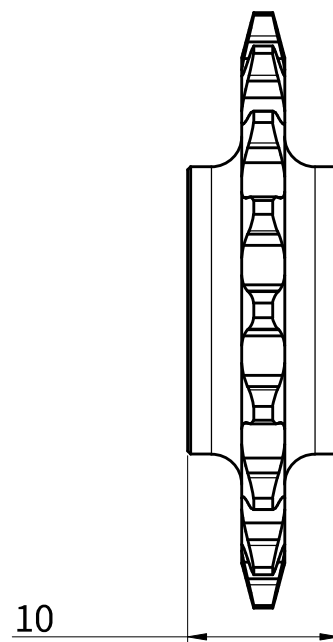

| SKU | 齿数 | 节圆直径 | 齿顶圆直径 | 间隙圆直径 |
|----------------|----|-------|-------|-------|
| NICE-02-02-001 | 18 | 36.57 | 39.82 | 42.57 |
| NICE-02-02-002 | 22 | 44.62 | 47.98 | 50.62 |

NICE

零件名称

铝制链轮-#25 Hex 1/2inch

图纸代号

NICE-D-02-02-01

发布日期

2026年4月11日

单位: mm

第1页/共1页