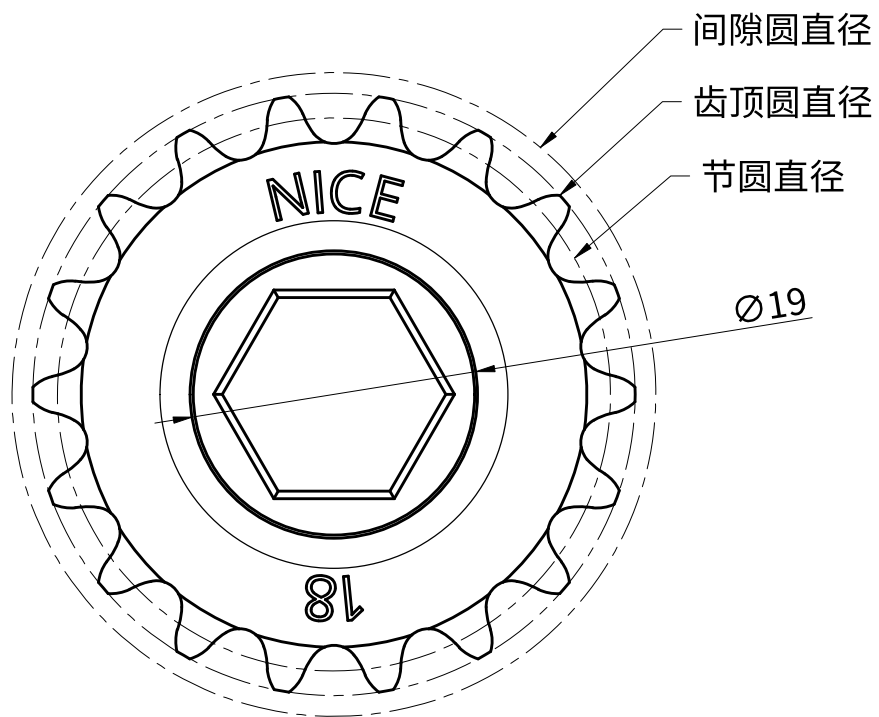

| SKU | 齿数 | 节圆直径 | 齿顶圆直径 | 间隙圆直径 |
|----------------|----|-------|-------|-------|
| NICE-02-02-001 | 18 | 36.57 | 39.82 | 42.57 |
| NICE-02-02-002 | 22 | 44.62 | 47.98 | 50.62 |

NICE

零件名称

铝制链轮-#25 Hex 1/2inch

图纸代号

NICE-D-02-02-01

发布日期

2026年4月11日

单位: mm

第1页/共1页