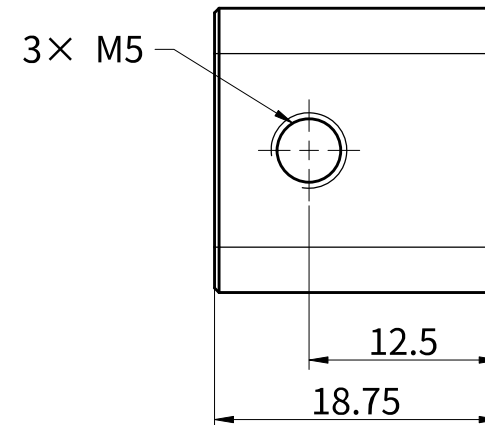

SKU	L	W	推荐适配管材
NICE-04-08-005	46.80	21.80	25×50×1.5
NICE-04-08-003	45.80	20.65	25×50×2
NICE-04-08-004	43.80	18.65	25×50×3

<b>NICE</b>	
零件名称	方管塞-2550
图纸代号	NICE-D-04-08-03
发布日期	2025年12月17日
单位: mm	第1页/共1页