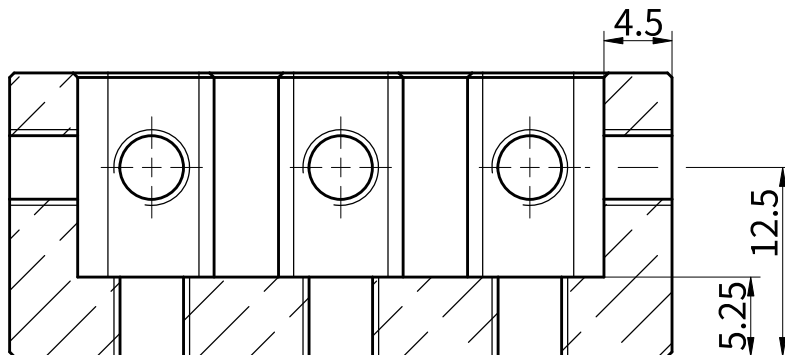

SKU	L	W	推荐适配管材
NICE-04-08-005	46.80	21.80	25×50×1.5
NICE-04-08-003	45.80	20.65	25×50×2
NICE-04-08-004	43.80	18.65	25×50×3

<b>NICE</b>	
零件名称	方管塞-2550
图纸代号	NICE-D-04-08-03
发布日期	2025年12月17日
单位: mm	第1页/共1页