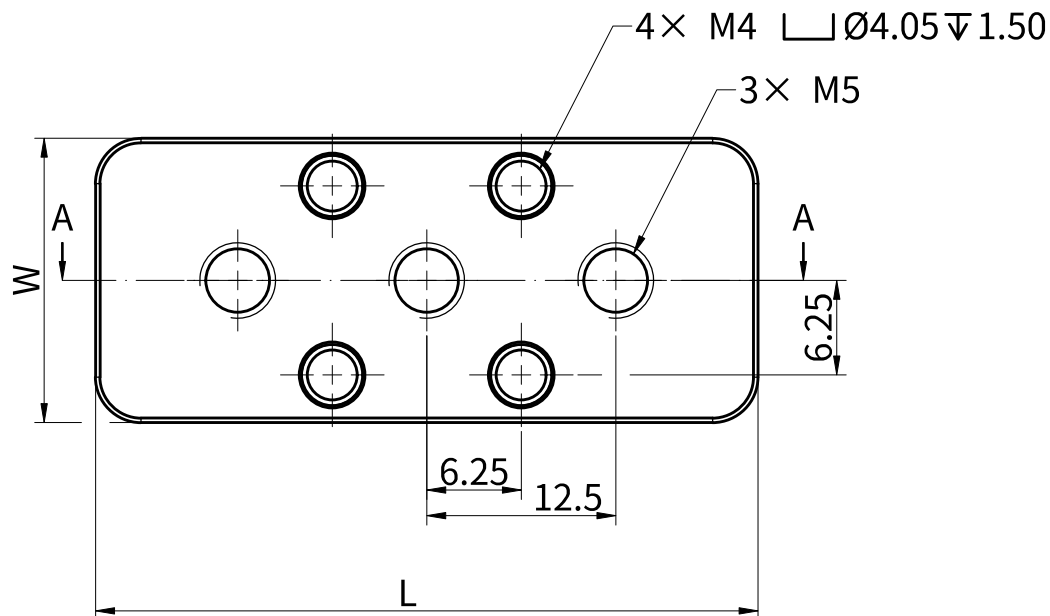

SKU	L	W	推荐适配管材
NICE-04-08-005	46.80	21.80	25×50×1.5
NICE-04-08-003	45.80	20.65	25×50×2
NICE-04-08-004	43.80	18.65	25×50×3

<b>NICE</b>	
零件名称	方管塞-2550
图纸代号	NICE-D-04-08-03
发布日期	2025年12月17日
单位: mm	第1页/共1页