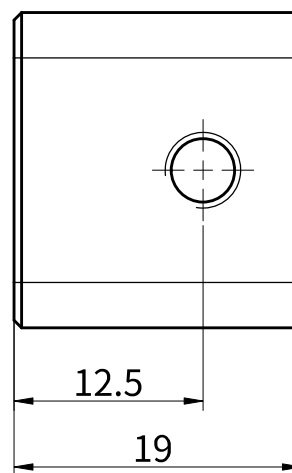

SKU	L	建议适配管材
NICE-04-08-002	20.85	25×25×2

NICE	
零件名称	方管塞-2525
图纸代号	NICE-D-04-08-02
发布日期	2025年12月17日
单位: mm	第1页/共1页