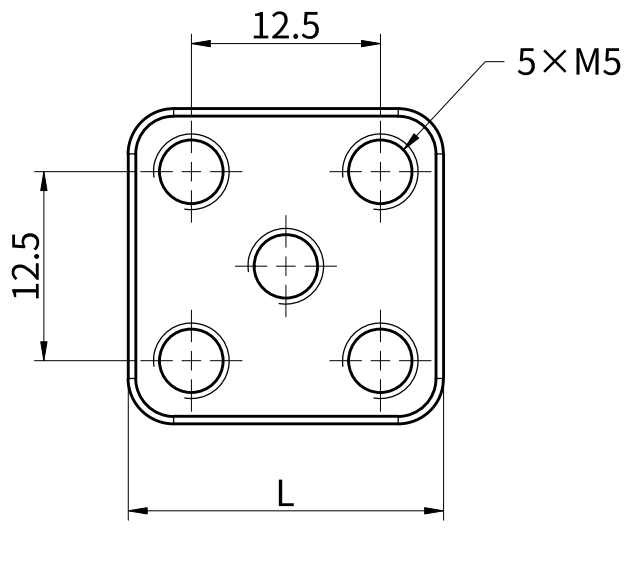

SKU	L	建议适配管材
NICE-04-08-002	20.85	25×25×2

NICE	
零件名称	方管塞-2525
图纸代号	NICE-D-04-08-02
发布日期	2025年12月17日
单位: mm	第1页/共1页