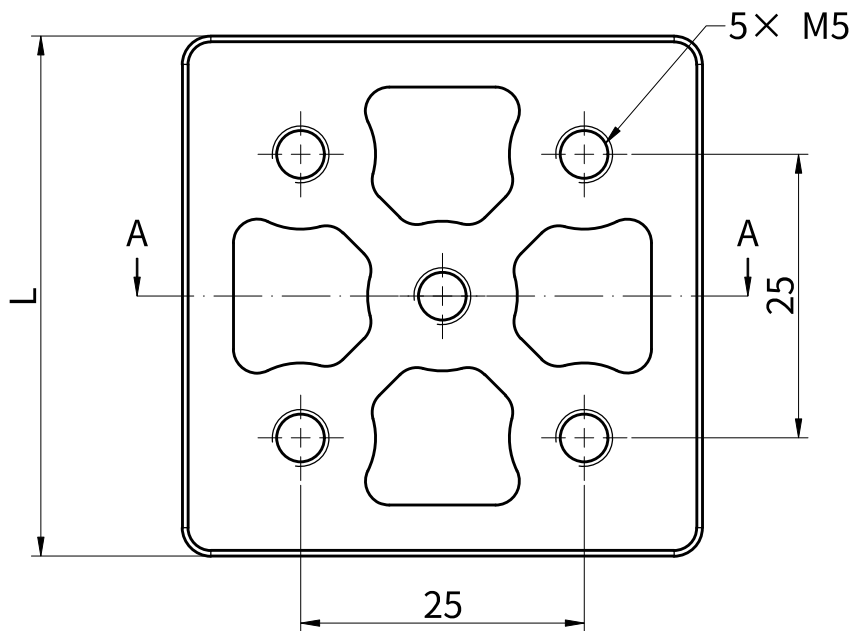

SKU	L	建议适配管材
NICE-D-04-08-01	45.85	50×50×2

<b>NICE</b>	
零件名称	方管塞-5050
图纸代号	NICE-D-04-08-01
发布日期	2025年12月17日
单位: mm	第1页/共1页