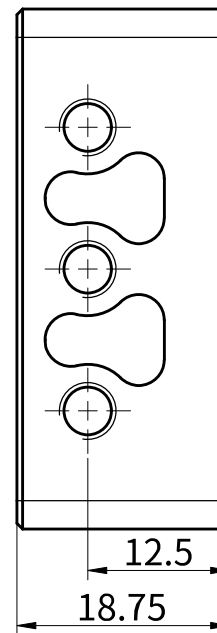

SKU	L	建议适配管材
NICE-D-04-08-01	45.85	50×50×2

<b>NICE</b>	
零件名称	方管塞-5050
图纸代号	NICE-D-04-08-01
发布日期	2025年12月17日
单位: mm	第1页/共1页