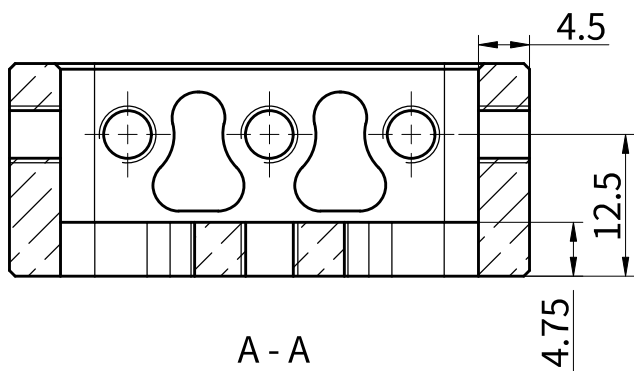

SKU	L	建议适配管材
NICE-D-04-08-01	45.85	50×50×2

<b>NICE</b>	
零件名称	方管塞-5050
图纸代号	NICE-D-04-08-01
发布日期	2025年12月17日
单位: mm	第1页/共1页