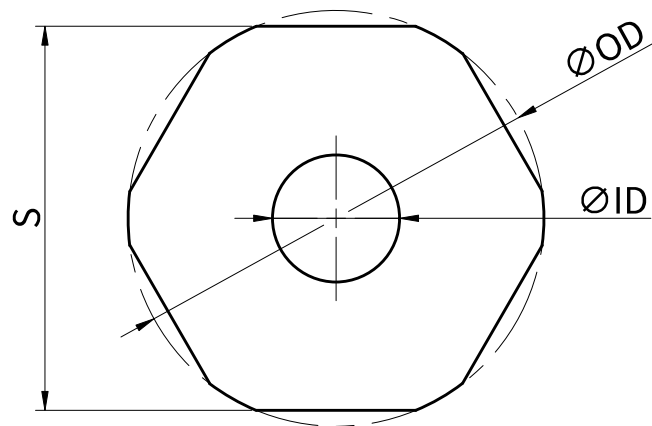

SKU	S	OD	ID
NICE-04-01-001	12.7	13.75	4.2
NICE-04-01-002	9.525	10.25	4.2

NICE	
零件名称	圆六角轴
图纸代号	NICE-D-04-01-01
发布日期	2025年12月17日
单位: mm	第1页/共1页