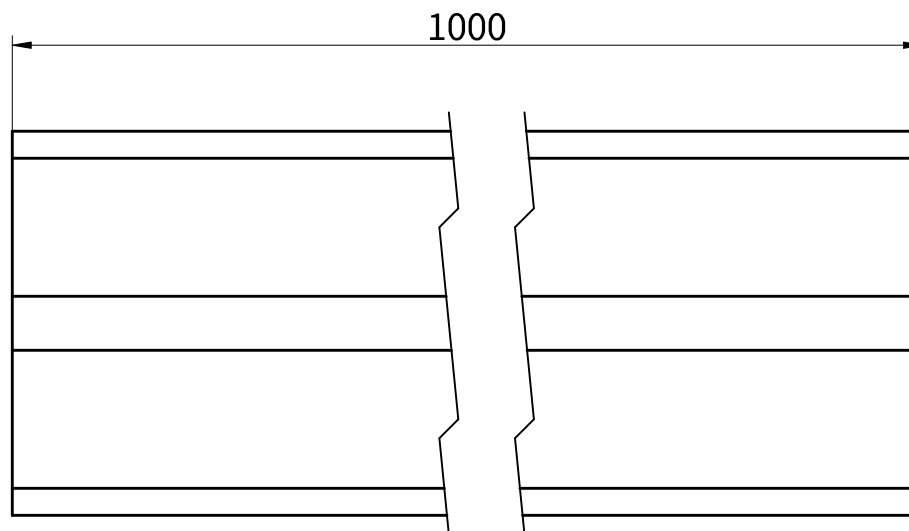

SKU	S	OD	ID
NICE-04-01-001	12.7	13.75	4.2
NICE-04-01-002	9.525	10.25	4.2

NICE	
零件名称	圆六角轴
图纸代号	NICE-D-04-01-01
发布日期	2025年12月17日
单位: mm	第1页/共1页